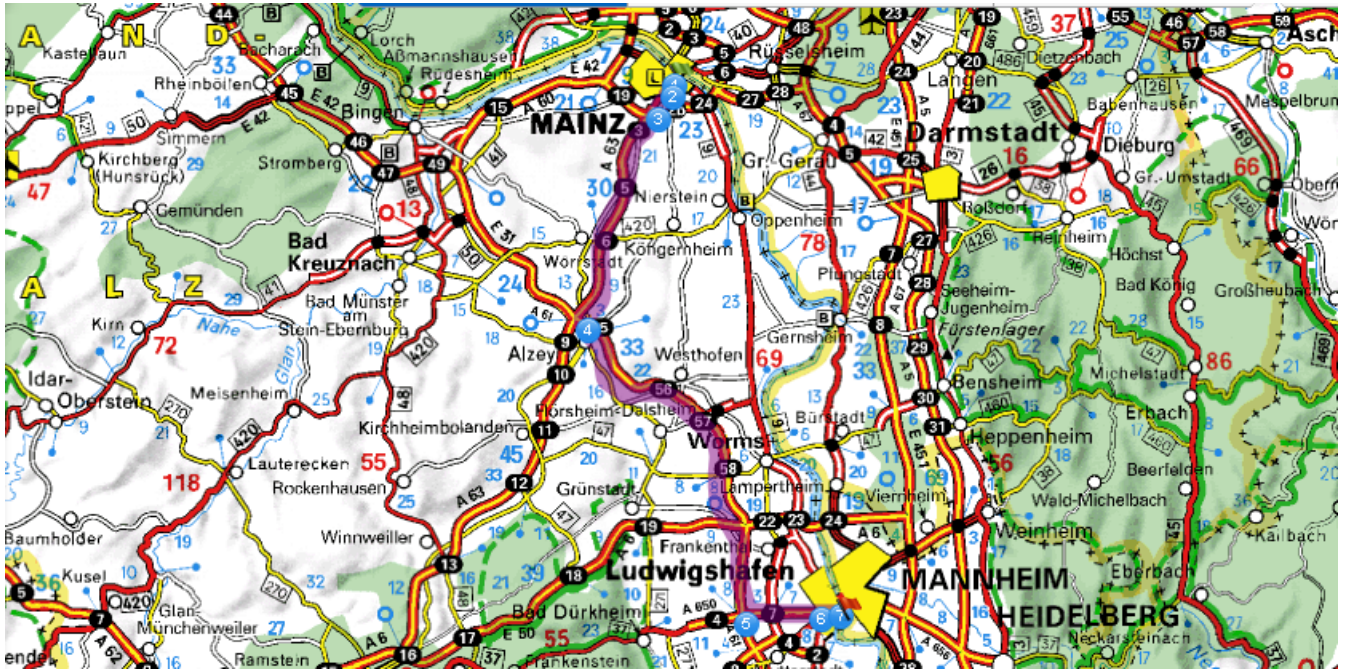

Aus Kaiserslautern kommend auf A6/E50 Richtung Ludwigshafen
Durchfahrt von AK Kreuz Frankenthal.
Der Richtung folgen: Karlsruhe, Neustadt, Ludwigshafen
Weiterfahren auf A61
Durchfahrt von AK Kreuz Ludwigshafen
Der Richtung folgen: Mannheim, Ludwigshafen A650
Weiterfahren auf A650 Richtung Ludwigshafen Ruchheim
Ausfahrt in Richtung Lu-Süd, Zentrum, Walzmühle
Weiterfahren auf B37
Ausfahrt in Richtung LU-Süd, Zentrum, Bhf Mitte, Walzmühle
Ca. 100m gradeaus fahren
Nach rechts auf die Mundenheimer Straße abbiegen
Nach links auf die Rottstraße abbiegen
Nach rechts auf die Roonstraße abbiegen
Nach rechts auf die Friedrich –Heene-Straße abbiegen

Aus Mainz kommend auf A63 Richtung Ludwigshafen
Durchfahrt von AK Kreuz Alzey.
Der Richtung folgen: Ludwigshafen, Alzey
Weiterfahren auf A61
Durchfahrt von AK Kreuz Frankenthal
Der Richtung folgen: Ludwigshafen A650
Der Richtung folgen: Ausfahrt 60 Ludwigshafen
Durchfahrt von AK Kreuz Ludwigshafen
Der Richtung folgen: Mannheim, Ludwigshafen, Frankenthal A650
Weiterfahren auf A650 Richtung Ludwigshafen Ruchheim
Ausfahrt in Richtung Lu-Süd, Zentrum, Walzmühle B37
Ausfahrt in Richtung LU-Süd, Zentrum, Bhf Mitte, Walzmühle
Nach rechts auf die Mundenheimer Straße abbiegen
Nach links auf die Rottstraße abbiegen
Nach rechts auf die Roonstraße abbiegen
Nach rechts auf die Friedrich –Heene-Straße abbiegen